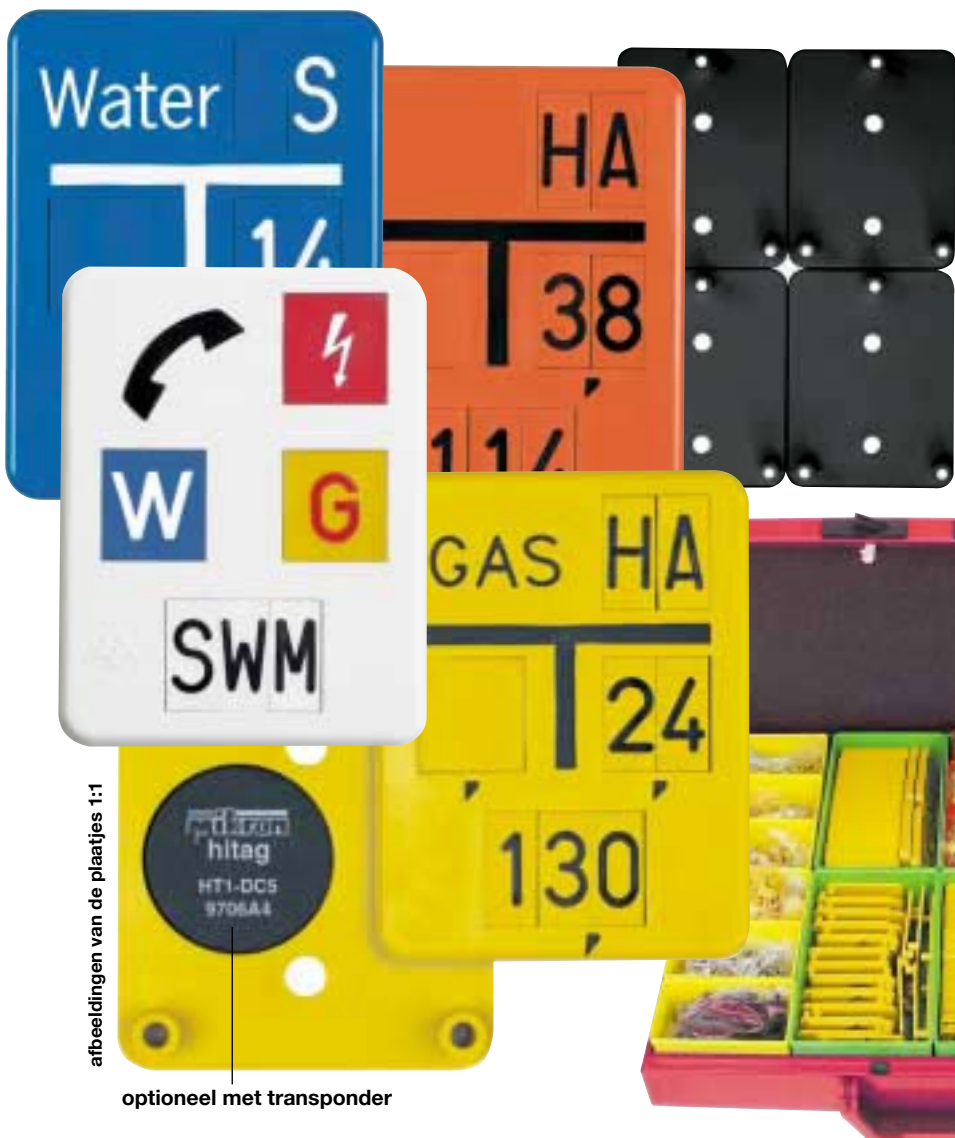

# Het huisaansluitbordje van FP

compact • informatief • veilig

- Heel compact (slechts 50 x 65 mm) compleet met achterplaat.
- Gemaakt van weer- en UV bestendig LURAN S materiaal.
- Voorzien van de beproefde FP-zelfvergrendeling en driepunts klikbevestiging.
- Geschikt voor 10 mm FP cijfer- en letterplaatjes.
- Viervoudige achterplaat voor bordjes met T-kruis of meervoudige symboolaanduidingen leverbaar.

Zo kan niet alleen de positie van de huisinvoer, maar ook die van de daarbij behorende afsluiters of verdeelstukken op de zelfde manier, en duurzaam worden aangegeven.

## Verdere voordelen:

Het FP-huisaansluitbordje is voorbereid op toekomstige **transpondertechniek** en is hierdoor gebruiksklaar voor door EDV ondersteunde controle en activiteiten. Door de makkelijke montage (met 1 of 2 schroeven of montagekit) en vooral door de compacte afmeting, is **een hoog acceptatieniveau te verwachten van heiseigenaren** voor grevelbevestiging.

Leverbaar in de kleuren geel (gas), blauw (water), oranje (stadsverwarming), en wit (kabel/telecom-huisaansluiting).

afbeeldingen van de plaatjes 1:1

optioneel met transponder