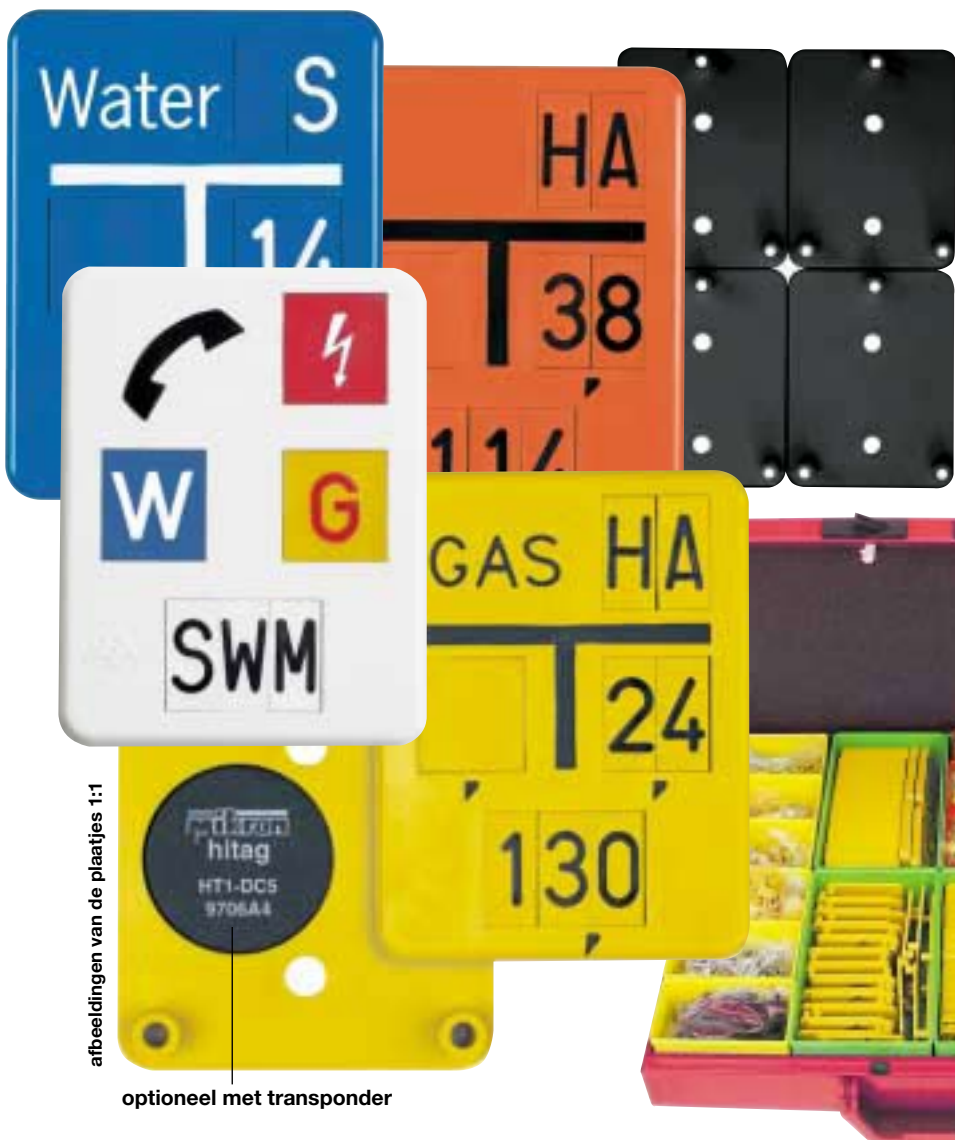

Het huisaansluitbordje van FP

compact • informatief • veilig

- Heel compact (slechts 50 x 65 mm) compleet met achterplaat.
- Gemaakt van weer- en UV bestendig LURAN S materiaal.
- Voorzien van de beproefde FP-zelfvergrendeling en driepunts klikbevestiging.
- Geschikt voor 10 mm FP cijfer- en letterplaatjes.
- Viervoudige achterplaat voor bordjes met T-kruis of meervoudige symboolaanduidingen leverbaar.

Zo kan niet alleen de positie van de huisinvoer, maar ook die van de daarbij behorende afsluiters of verdeelstukken op de zelfde manier, en duurzaam worden aangegeven.

Verdere voordelen:

Het FP-huisaansluitbordje is voorbereid op toekomstige **transpondertechniek** en is hierdoor gebruiksklaar voor door EDV ondersteunde controle en activiteiten. Door de makkelijke montage (met 1 of 2 schroeven of montagekit) en vooral door de compacte afmeting, is **een hoog acceptatieniveau te verwachten van heiseigenaren** voor grevelbevestiging.

Leverbaar in de kleuren geel (gas), blauw (water), oranje (stadsverwarming), en wit (kabel/telecom-huisaansluiting).

afbeeldingen van de plaatjes 1:1

optioneel met transponder

Bestelnummers

Omschrijving	Type/Tekst	Verpakking
Aanwijsbordje (huisaansluiting) Met T-kruis en komma's 50 x 65 mm inclusief achterplaat (met uitsparing voor transponder)	Bordje (leeg) Water (blauw) Gas (geel) Oranje (zonder opschrift) Wit (zonder opschrift)	50 50 50 50
Aanwijsbordje (meervoudige huisaansluiting) 50 x 65 mm inclusief achterplaat (met uitsparing voor transponder)	zonder opschrift / zonder T-kruis zonder komma's (wit)	50
4-voudige montageplaat 100 x 130 mm voor muurbevestiging voor huisaansluitbordjes	zwart	1
Afdekplaat 50 x 65 mm voor 4-voudige montageplaat	wit	1
Metalen-sorteerdoos poedergecoat, rood, met kunststof vakken, leeg Grootte I Grootte II (twee lagen)	44 x 33 x 7 cm 44 x 33 x 13 cm	1 1

Aanbrengen van speciale tekst d.m.v. Heizprägen op aanvraag. Cijfer- en letterplaatjes 10 mm, zie onze prijslijst.