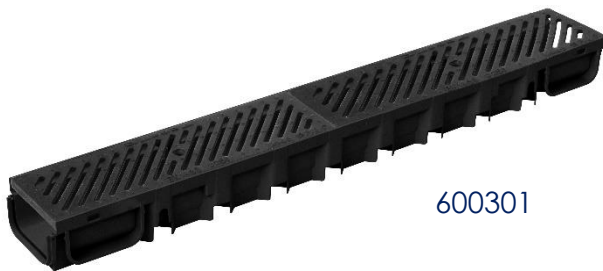

KUNSTSTOF (PP) AFVOERGOTEN

VOOR RONDOM DE WONING, KANTOREN, GARAGES, OPRITTEN,
TUINTERRASSEN ETC.

Met -glasvezel versterkt- zwart PP design rooster, volgens laatste tuintrends!
Ook leverbaar met gegalvaniseerd stalen of gietijzeren sleufrooster B-125kN

600201

600200

600301

600100

Productvoordelen

- ✓ Met geïntegreerde horizontale en verticale uitlaatstukken Ø 50 en 110mm spie
- ✓ Inschuifverbindingen – met borgingsclip - t.b.v. stabiliteit
- ✓ Mogelijk om, zonder extra hulpstukken, haakse of T-aftakkingen te maken
- ✓ Goten eenvoudig inkortbaar

Artikelcode	Omschrijving	Verpakking	Afmetingen uitw. (mm)
600200 600201	Afvoergoot met PP maas- of sleufrooster Zwart A-15	54 st.	HxBxL = 85 x 130 x 1000
600100 600301	Afvoergoot met Galva rooster A-15 of Gietijzer rooster B-125	54 st.	HxBxL = 85 x 130 x 1000
600960	Eindkap, set van 2 stk + uitloop 110mm	10 set	HxB = 85 x 130