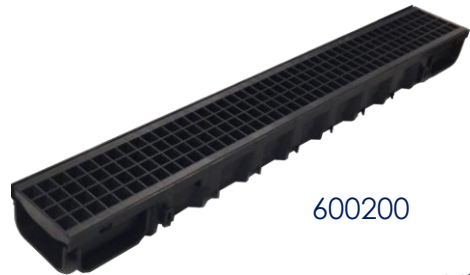

KUNSTSTOF (PP) AFVOERGOTEN

VOOR RONDOM DE WONING, KANTOREN, GARAGES, OPRITTEN,
TUINTERRASSEN ETC.

Met -glasvezel versterkt- zwart PP design rooster, volgens laatste tuintrends!
Ook leverbaar met gegalvaniseerd stalen of gietijzeren sleufrooster B-125kN

600201

600200

600301

600100

Productvoordelen

- ✓ Met geïntegreerde horizontale en verticale uitlaatstukken Ø 50 en 110mm spie
- ✓ Inschuifverbindingen – met borgingsclip - t.b.v. stabiliteit
- ✓ Mogelijk om, zonder extra hulpstukken, haakse of T-aftakkingen te maken
- ✓ Goten eenvoudig inkortbaar

Artikelcode	Omschrijving	Verpakking	Afmetingen uitw. (mm)
600200 600201	Afvoergoot met PP maas- of sleufrooster Zwart A-15	54 st.	HxBxL = 85 x 130 x 1000
600100 600301	Afvoergoot met Galva rooster A-15 of Gietijzer rooster B-125	54 st.	HxBxL = 85 x 130 x 1000
600960	Eindkap, set van 2 stk + uitloop 110mm	10 set	HxB = 85 x 130